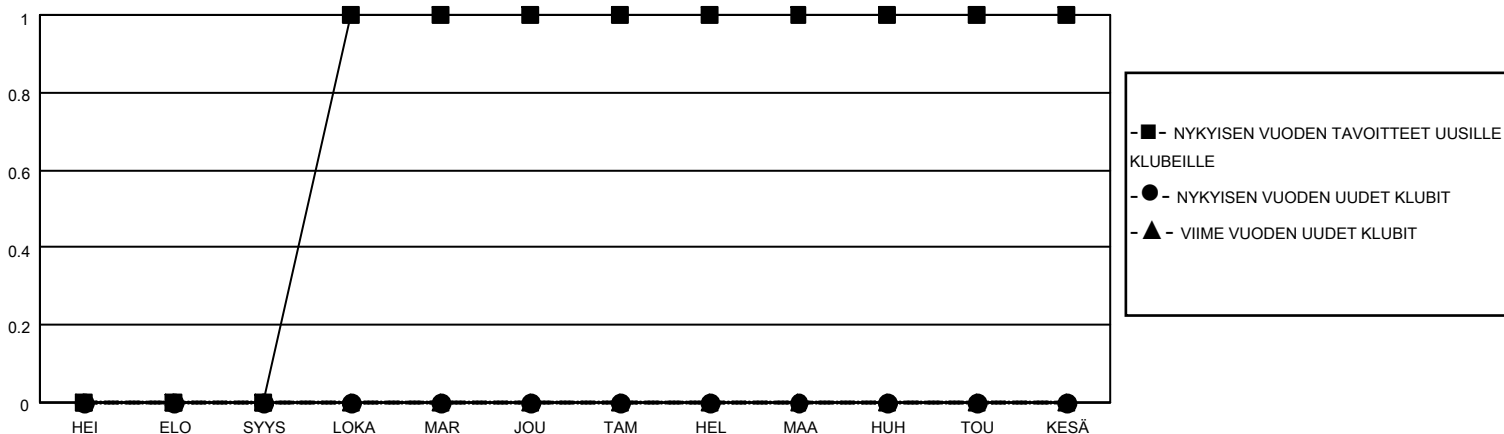

# MONTHLY MEMBERSHIP PROGRESS REPORT

SIJAINTI FINLAND

District 107 L

Results as of: 10/31/2022

Klubit				jäsentä			
TULOKSET 2022-2023				TULOKSET 2022-2023			
NELJÄNNES	UUDEN KLUBIN TAVOITE	UUDET KLUBIT	LOPETETUT KLUBIT	NELJÄNNES	JÄSENKASVUN NETTOTAVOITE	TOTEUTUNUT JÄSENKASVU	POISTETUT JÄSENET (mukaan lukien siirrot)
HEI/ELO/SYYS	0	0	1	HEI/ELO/SYYS	10	5	13
LOKA/MAR/JOU	1	0	0	LOKA/MAR/JOU	0	3	8
TAM/HEL/MAA	0	0	0	TAM/HEL/MAA	15	0	0
HUH/TOU/KESÄ	0	0	0	HUH/TOU/KESÄ	15	0	0

TAVOITTEET JA UUDET KLUBIT, KUMULATIIVINEN

TAVOITTEET JA JÄSENET, KUMULATIIVINEN

LAKKAUTETUT KLUBIT: 1

ERONNEET JÄSENET

KUOLLUT	4
KLUBI LAKKAUTETTU	0
MUU	17
<b>YHTEENSÄ</b>	<b>21</b>

5 CLUBS OF 38 LISÄNNYT YHDEN TAI USEAMMAN UUTTA JÄSENTÄ