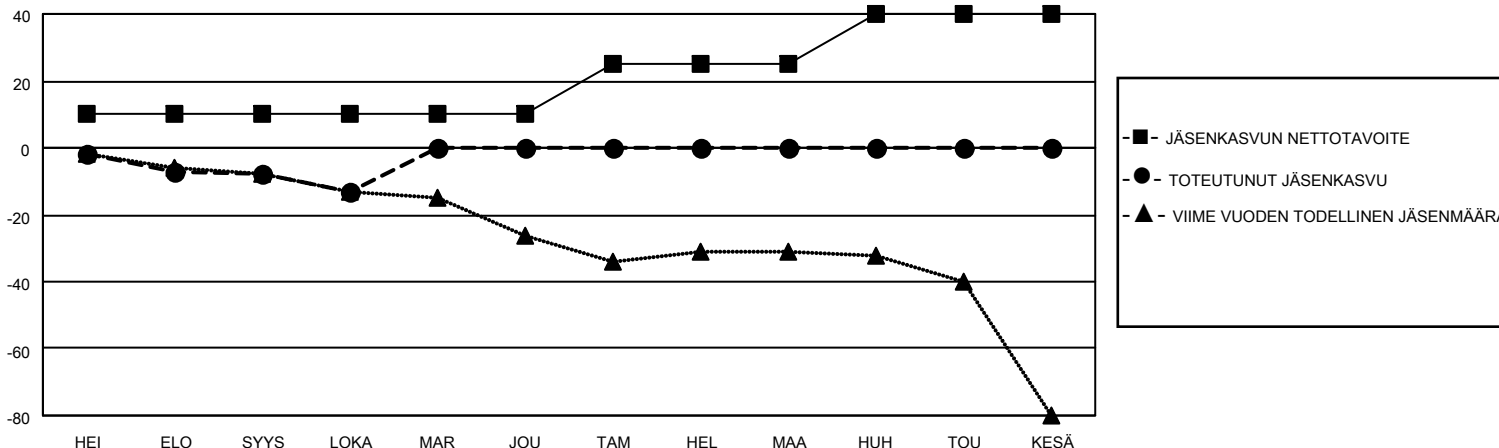

# MONTHLY MEMBERSHIP PROGRESS REPORT

SIJAINTI FINLAND

District 107 L

Results as of: 10/31/2022

Klubit				jäsentä			
TULOKSET 2022-2023				TULOKSET 2022-2023			
NELJÄNNES	UUDEN KLUBIN TAVOITE	UUDET KLUBIT	LOPETETUT KLUBIT	NELJÄNNES	JÄSENKASVUN NETTOTAVOITE	TOTEUTUNUT JÄSENKASVU	POISTETUT JÄSENET (mukaan lukien siirrot)
HEI/ELO/SYYS	0	0	1	HEI/ELO/SYYS	10	5	13
LOKA/MAR/JOU	1	0	0	LOKA/MAR/JOU	0	3	8
TAM/HEL/MAA	0	0	0	TAM/HEL/MAA	15	0	0
HUH/TOU/KESÄ	0	0	0	HUH/TOU/KESÄ	15	0	0

TAVOITTEET JA UUDET KLUBIT, KUMULATIIVINEN

TAVOITTEET JA JÄSENET, KUMULATIIVINEN

LAKKAUTETUT KLUBIT: 1

ERONNEET JÄSENET

KUOLLUT	4
KLUBI LAKKAUTETTU	0
MUU	17
<b>YHTEENSÄ</b>	<b>21</b>

5 CLUBS OF 38 LISÄNNYT YHDEN TAI USEAMMAN UUTTA JÄSENTÄ